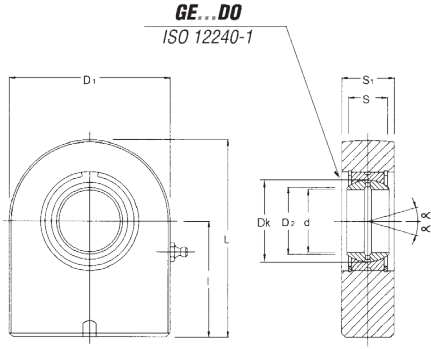

Dikdörtgen Tip Kaynaklı Rot Mafsalları

KOD	d	s	l	D1	D2	S1	L	a	BİRİM FİYATI (Euro)
S 20 N	20	16	38	50	24.1	19	63	9	5.43 €
S 25 N	25	20	45	55	29.3	23	72.5	7	6.28 €
S 30 N	30	22	51	65	34.2	28	83.5	6	9.98 €
S 35 N	35	25	61	83	39.7	30	102.5	6	13.07 €
S 40 N	40	28	69	101	45	35	119	7	16.68 €
S 45 N	45	32	77	111	50.7	60	132	7	21.03 €
S 50 N	50	35	88	123	56	40	149.5	6	29.45 €
S 60 N	60	44	100	140	66.8	50	170	6	55.10 €
S 70 N	70	49	115	164	77.8	55	197	6	82.70 €
S 80 N	80	55	141	180	89.4	60	231	6	121.60 €
S 90 N	90	60	150	226	98.1	65	263	6	177.70 €
S 100 N	100	70	170	250	109.5	70	295	6	250.48 €