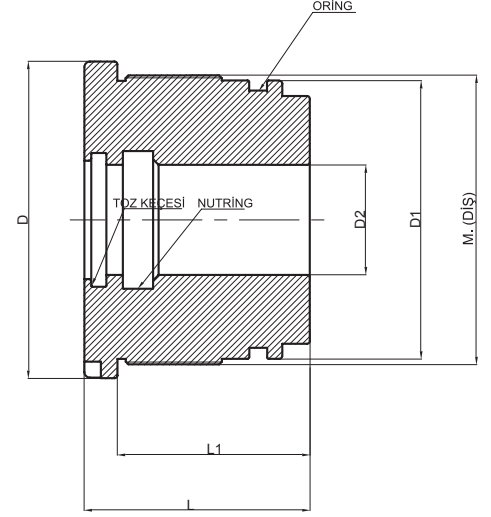

GG-25 / GG-26 Kalite Hidrolik Silindir Boğaz (Kep)

ÜRÜN KODU	NUTRING	TOZ KEÇESİ	ORİNG	D	D1	D2	L	L1	DiŞ	BİRİM FİYAT	KEÇELİ BİRİM FİYATI
GDC-B 32x16	YOK	16x24x5/7	28x2,5	40	33	16	40	32	36x1,5	8.50 TL	10.00 TL
GDC-B 32x18	18x25x5	18x26x5/7	28x2,5	40	33	18	40	32	36x1,5	8.50 TL	12.70 TL
GDC-B 32x20	20x28x5	20x28x5/7	28x2,5	40	33	20	40	32	36x1,5	8.50 TL	12.20 TL
GDC-B 32x22	22x30x6	22x30x5/7	28x2,5	40	33	22	40	32	36x1,5	8.50 TL	12.10 TL
GDC-B 35x20	20x28x5	20x28x5/7	31x3	45	36	20	40	32	39x1,5	8.90 TL	12.60 TL
GDC-B 35x22	22x30x6	22x30x5/7	31x3	45	36	22	40	32	39x1,5	8.90 TL	12.50 TL
GDC-B 35-25	25x35x6	25x33x5/7	31x3	45	36	25	40	32	39x1,5	8.90 TL	12.60 TL
GDC-B 40-16	YOK	16x24x5/7	36x3	50	41	16	40	32	45x1,5	9.30 TL	10.80 TL
GDC-B 40x20	20x28x5	20x28x5/7	36x3	50	41	20	40	32	45x1,5	9.30 TL	13.00 TL
GDC-B 40x22	22x30x6	22x30x5/7	36x3	50	41	22	40	32	45x1,5	9.30 TL	12.90 TL
GDC-B 40x25	25x35x6	25x33x5/7	36x3	50	41	25	40	32	45x1,5	9.30 TL	13.00 TL
GDC-B 40x28	28x38x6	28x36x5/7	36x3	50	41	28	40	32	45x1,5	9.30 TL	14.30 TL
GDC-B 45x20	20x28x5	20x28x5/7	39.69x3.53	55	46	20	45	37	50x1,5	11.50 TL	15.20 TL
GDC-B 45x25	25x35x6	25x33x5/7	39.69x3.53	55	46	25	45	37	50x1,5	11.50 TL	15.30 TL
GDC-B 45x28	28x38x6	28x36x5/7	39.69x3.53	55	46	28	45	37	50x1,5	11.50 TL	15.40 TL
GDC-B 45x30	30x40x8	30x38x5/7	39.69x3.53	55	46	30	45	37	50x1,5	11.50 TL	15.60 TL
GDC-B 50x20	20x28x5	20x28x5/7	44.45x3.53	60	51	20	45	37	55x1,5	11.80 TL	15.50 TL
GDC-B 50x22	22x30x6	22x30x5/7	44.45x3.53	60	51	22	45	37	55x1,5	11.80 TL	15.50 TL
GDC-B 50x25	25x35x6	25x33x5/7	44.45x3.53	60	51	25	45	37	55x1,5	11.80 TL	15.60 TL
GDC-B 50x28	28x38x6	28x36x5/7	44.45x3.53	60	51	28	45	37	55x1,5	11.80 TL	16.90 TL
GDC-B 50x30	30x40x8	30x38x5/7	44.45x3.53	60	51	30	45	37	55x1,5	11.80 TL	15.90 TL
GDC-B 50x32	32x40x8	32x40x5/7	44.45x3.53	60	51	32	45	37	55x1,5	11.80 TL	17.30 TL
GDC-B 50x35	35x45x8	35x43x5/7	44.45x3.53	60	51	35	45	37	55x1,5	11.80 TL	17.00 TL
GDC-B 50x36	36x46x8	36x44x5/7	44.45x3.53	60	51	36	45	37	55x1,5	11.80 TL	16.70 TL
GDC-B 55x25	25x35x6	25x33x5/7	47.63x3.53	65	56	25	52	42	60x1,5	13.50 TL	17.30 TL
GDC-B 55x30	30x40x8	30x38x5/7	47.63x3.53	65	56	30	52	42	60x1,5	13.50 TL	17.70 TL
GDC-B 55x35	35x45x8	35x43x5/7	47.63x3.53	65	56	35	52	42	60x1,5	13.50 TL	18.70 TL
GDC-B 60x25	25x35x6	25x33x5/7	53.57x3.53	70	61	25	52	42	65x1,5	15.50 TL	19.70 TL
GDC-B 60x30	30x40x8	30x38x5/7	53.57x3.53	70	61	30	52	42	65x1,5	15.50 TL	19.70 TL
GDC-B 60x35	35x45x8	35x43x5/7	53.57x3.53	70	61	35	52	42	65x1,5	14.10 TL	19.50 TL
GDC-B 60x40	40x50x10	40x48x5/7	53.57x3.53	70	61	40	52	42	65x1,5	14.10 TL	19.30 TL
GDC-B 60x45	45x55x10	45x55x5/7	53.57x3.53	70	61	45	52	42	65x1,5	14.10 TL	19.60 TL
GDC-B 63x30	30x40x8	30x38x5/7	57.15x3.53	75	64	30	52	42	69x1,5	15.90 TL	20.10 TL
GDC-B 63x35	35x45x8	35x43x5/7	57.15x3.53	75	64	35	52	42	69x1,5	15.90 TL	21.30 TL