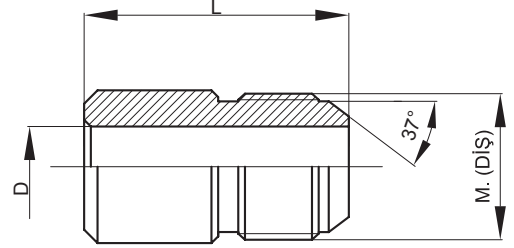

BSP Kaynaklık Maşonlar

ÜRÜN KODU	DIŞ ÖLÇÜSÜ	L	ØD	BİRİM FİYATI
GDC-KM-061	R1/4-19	14	22	1.30 TL
GDC-KM-062	R3/8-19	14	26	1.55 TL
GDC-KM-063	R1/2-14	17	32	2.30 TL
GDC-KM-064	R3/4-14	20	40	3.00 TL
GDC-KM-065	R1"-11	23	45	4.00 TL