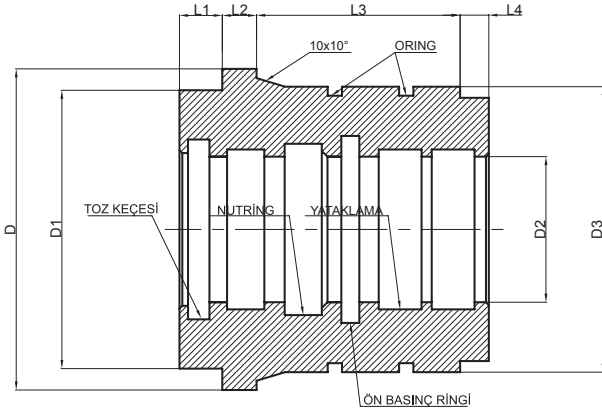

HİDROLİK SİLİNDİR UZATMA KEPLERİ

Araç Üstü Mobil Vinç Uzatma Kepleri (Dıştan Somunlu)