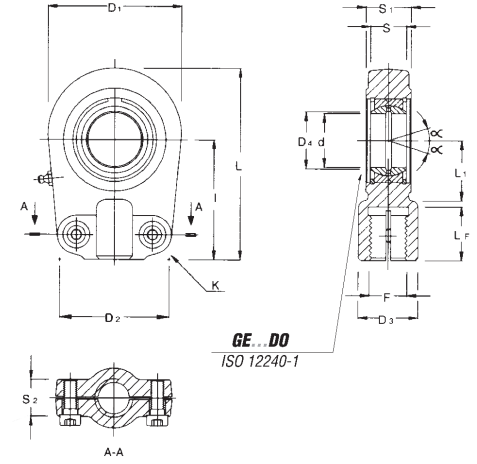

Vidalı Tip Rot Mafsallar

KOD	D	I	S	LF	D1	D2	D3	D4	S1	S2	L	L1	F	a	CİVATA	BİRİM FİYATI (Euro)
PR 20 U	20	50	16	17	56	46	25	24.1	19	21	80	25	M16x1,5	9	M8x20	8.63 €
PR 25 U	25	50	20	17	56	46	25	29.3	23	21	80	28	M16x1,5	7	M8x20	9.20 €
PR 30 U	30	60	22	23	64	50	32	34.2	28	26	94	30	M22x1,5	6	M8x25	11.53 €
PR 35 U	35	70	25	29	78	66	40	39.7	30	28	112	38	M28x1,5	6	M10x30	14.80 €
PR 40 U	40	85	28	36	94	76	49	45	35	33	135	45	M35x1,5	7	M10x35	20.70 €
PR 50 U	50	105	35	46	116	90	61	56	40	37	168	55	M45x1,5	6	M12x40	38.53 €
PR 60 U	60	130	44	59	130	120	75	66.8	50	46	200	65	M58x1,5	6	M16x45	61.20 €
PR 70 U	70	150	49	66	157	130	86	77.8	55	51	232	75	M65x1,5	6	M16x50	90.20 €
PR 80 U	80	170	55	81	178	160	105	89.4	60	55	265	80	M80x2	6	M20x55	111.98 €
PR 90 U	90	210	60	101	210	180	124	98.1	65	63	323	90	M100x2	5	M20x60	205.05 €
PR 100 U	100	235	70	111	234	200	138	109.5	70	65	360.7	105	M110x2	7	M24x65	345.43 €