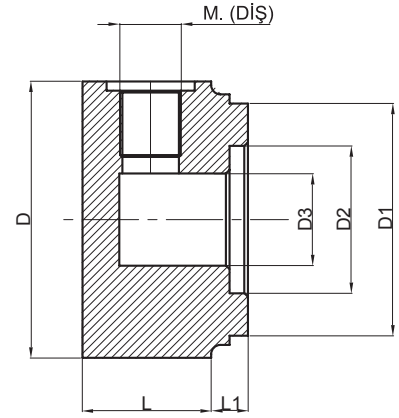

**Resim / Açıklama****Sayfa**

	Ünite İçin Emiş Filtreleri	37
	Ünite İçin Depo Kapakları	37
	Ünite İçin Seviye Göstergeleri	37
	Alüminyum Seviye Göstergeleri	38
	Polikarbon Seviye Göstergeleri - Poliamid	38
	Bakır Pullar ( Kalınlık 1.35mm )	38
	R'' O-Ringli Süper Pul	38
	Klipsli Çatal Bağlantılar	38
	Hidrolik Manuel El Pompaları	40
	Hidrolik Alüminyum Depolar	40
	Hidrolik Üç Yollu Vana GGG50 Döküm Gövde	40
	2 Yollu Hidrolik Küresel Vana Serisi	41
	3 Yollu L Tipi Hidrolik Küresel Vana Serisi	41

## Hamut Bağlantı

ÜRÜN KODU	A	B	C	D	E	H	G	BİRİM FİYAT
GDC-H 63x75	42	57	70	76	12.5	2.5	25	43.70 TL
GDC-H 70x85	42	57	70	86	12.5	2.5	25	43.70 TL
GDC-H 80x95	42	57	70	96	12.5	2.5	25	51.80 TL
GDC-H 80x100	42	57	70	101	12.5	2.5	25	51.80 TL
GDC-H 90x105	42	57	70	106	12.5	2.5	25	55.70 TL
GDC-H 90x110	42	57	70	111	12.5	2.5	25	55.70 TL
GDC-H 100x115	42	57	70	116	12.5	2.5	25	59.70 TL
GDC-H 100x120	42	57	70	121	12.5	2.5	25	59.70 TL
GDC-H 110x130	42	57	70	131	12.5	2.5	25	63.70 TL
GDC-H 115x130	42	57	70	131	12.5	2.5	25	63.70 TL
GDC-H 120x140	42	57	70	141	16.5	2.5	25	67.70 TL
GDC-H 125x145	42	57	70	146	16.5	2.5	25	71.50 TL
GDC-H 130x150	42	57	70	151	16.5	2.5	25	75.50 TL