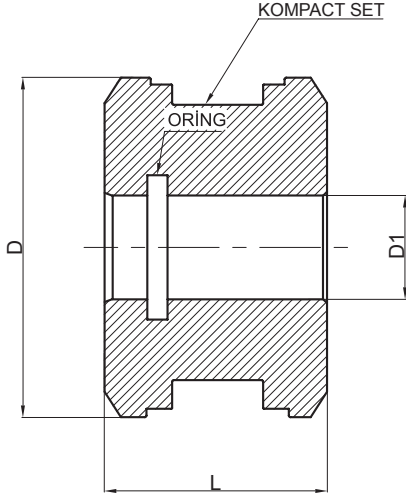

1040 / 1050 Çelik Piston Düz Tip

ÜRÜN KODU	KOMPACTSET	ORİNG	D	D1	L	BİRİM FİYAT	KEÇELİ BİRİM FİYAT
GDC-P 32x15	32x24x15.5x3.10	YOK	32	15	32	5.40 TL	9.60 TL
GDC-P 35x16	35x25x16.4x6,35	16x3	35	16	40	5.60 TL	10.70 TL
GDC-P 40x16	40x32x15.5x3,20	16x3	40	16	40	7.10 TL	12.10 TL
GDC-P 40x20	40x32x15.5x3,20	20x3	40	20	40	7.10 TL	12.10 TL
GDC-P 45x20	45x35x16,4x6,35	20x3	45	20	40	7.10 TL	12.90 TL
GDC-P 50x16	50x38x20,5x4,20	16x3	50	16	40	8.30 TL	13.80 TL
GDC-P 50x20	50x38x20,5x4,20	20x3	50	20	40	8.30 TL	13.80 TL
GDC-P 50x30	50x38x20,5x4,20	30x3	50	30	40	8.30 TL	13.80 TL
GDC-P 55x20	55x39x20,5x3,10	20x3	55	20	40	9.10 TL	15.00 TL
GDC-P 60x20	60x48x20,5x4,20	20x3	60	20	40	10.10 TL	16.50 TL
GDC-P 63x20	63x51x20,5x4,20	20x3	63	20	40	10.60 TL	17.00 TL
GDC-P 63x25	63x51x20,5x4,20	25x3	63	25	40	10.60 TL	17.00 TL
GDC-P 63x30	63x51x20,5x4,20	30x3	63	30	40	10.60 TL	17.00 TL
GDC-P 65x25	65x49x20,5x3,10	25x3	65	25	40	10.90 TL	18.60 TL
GDC-P 70x25	70x58x20,5x4,20	25x3	70	25	40	11.60 TL	18.60 TL
GDC-P 70x30	70x58x20,5x4,20	30x3	70	30	40	11.60 TL	18.60 TL
GDC-P 75x32	75x55x22,4x6,35	32x3	75	32	50	13.80 TL	21.50 TL
GDC-P 80x27	80x66x22,4x5,20	27x3	80	27	50	15.50 TL	23.90 TL
GDC-P 80x30	80x66x22,4x5,20	30x3	80	30	50	15.50 TL	23.90 TL
GDC-P 85x32	85x65x22,4x6,35	32x3	85	32	50	16.70 TL	26.30 TL
GDC-P 90x30	90x76x22,4x5,20	30x3	90	30	50	17.90 TL	27.20 TL
GDC-P 100x33	100x86x22,4x5,20	33x3	100	33	50	21.20 TL	31.70 TL
GDC-P 100x40	100x86x22,4x5,20	40x4	100	40	50	21.20 TL	31.80 TL
GDC-P 110x40	110x96x22,4x5,20	40x4	110	40	50	22.70 TL	34.00 TL
GDC-P 115x40	115x101x22,4x5,20	40x4	115	40	50	25.70 TL	37.00 TL
GDC-P 120x40	120x106x22,4x5,20	40x4	120	40	50	26.90 TL	38.90 TL
GDC-P 125x40	125x103x26,5x5,10	40x4	125	40	50	35.90 TL	49.50 TL
GDC-P 130x40	130x105x25,4x6,35	40x4	130	40	60	40.60 TL	54.70 TL
GDC-P 140x40	140x123x26,5x7,20	40x4	140	40	60	45.40 TL	60.50 TL
GDC-P 150x40	150x125x25,4x6,35/1	40x4	150	40	60	52.60 TL	70.00 TL
GDC-P 160x50	160x143x26,5x7,20	50x4	160	50	60	61.00 TL	78.50 TL
GDC-P 170x50	170x145x25,4x12,70	50x4	170	50	65	71.70 TL	95.90 TL
GDC-P 180x50	180x163x26,5x7,20	50x4	180	50	60	76.50 TL	96.70 TL
GDC-P 190x50	190x165x25,4x12,7	50x4	190	50	65	113.50 TL	140.10 TL
GDC-P 200x55	200x175x25,4x12,70/1	55x4	200	55	65	125.50 TL	161.10 TL
GDC-P 220x70	220x190x35,4x6,35/1	70x4	220	70	70	155.40 TL	203.50 TL
GDC-P 250x80	250x225x25,4x12,70	80x4	250	80	70	203.10 TL	240.60 TL