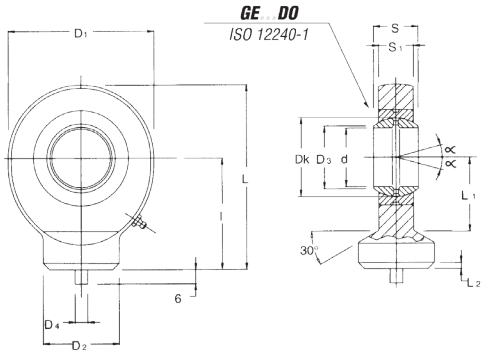

Yuvarlak Tip Kaynaklı Rot Mafsalları

KOD	D	l	S	D1	D2	D3	D4	S1	L	L1	L2	a	BİRİM FİYATI (Euro)
S 20 C	20	38	16	53	27.5	24.1	4	13	64.5	27.5	3	9	4.68 €
S 25 C	25	45	20	64	33.5	29.3	4	17	77	33	4	7	5.75 €
S 30 C	30	51	22	73	40	34.2	4	19	87.5	37.5	4	6	7.68 €
S 35 C	35	61	25	82	47	39.7	4	21	102	43	4	6	10.80 €
S 40 C	40	69	28	92	52	45	4	23	115	48	5	7	13.85 €
S 45 C	45	77	32	102	58	50.7	6	27	123	52	5	7	16.22 €
S 50 C	50	88	35	112	62	56	6	30	144	59	6	6	19.58 €
S 60 C	60	100	44	137	70	66.8	6	38	167.5	72.5	8	6	36.60 €
S 70 C	70	115	49	161	80	77.8	6	42	195	86	10	6	60.60 €
S 80 C	80	141	55	180	95	89.4	6	47	231	98	10	6	71.40 €