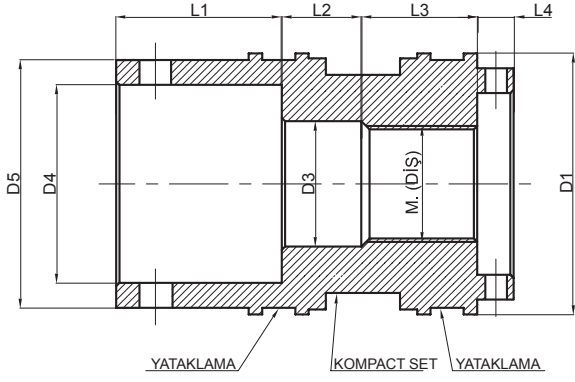

HİDROLİK SİLİNDİR UZATMA PİSTONLARI

Araç Üstü Mobil Vinç Uzatma Pistonları

ÜRÜN KODU	YATAKLAMA	KOMPAKSET	ORING	DİŞ(D2)	D1	D3	D4	D5	L1	L2	L3	L4	BİRİM FİYATI	KEÇELİ BİRİM FİYATI
GDC-UP-63	58x63x9,5x2	63x51x20,5x4.20	27x4	32x2	63	35	48	58	50	24	35	11	25.70	35.50 TL
GDC-UP-70	65x70x9,5x2	70x58x20,5x4.20	30x4	35x2	70	38	50	65	50	24	35	11	27.60	38.30 TL
GDC-UP-80	75x80x9,5x2	80x66x22,4x5.20	30x4	35x2	80	38	60	75	50	24	35	11	33.80	46.20 TL
GDC-UP-90	85x90x9,5x2	90x76x22,4x5.20	35x4	40x2	90	43	70	85	50	24	35	11	38.60	52.40 TL
GDC-UP-100	95x100x9,5x2	100x86x22,4x5.20	40x4	45x2	100	48	75	95	50	24	35	11	47.10	62.10 TL
GDC-UP-110	105x110x9,5x2	110x96x22,4x5.20	45x4	50x2	110	53	80	105	50	24	35	11	57.10	73.00 TL
GDC-UP-115	110x115x9,5x2	115x101x22,4x5.20	45x4	50x2	115	53	85	110	50	24	35	11	64.30	81.20 TL
GDC-UP-120	115x120x9,5x2	120x106x22,4x5.20	55x4	60x2	120	63	95	115	50	24	35	11	71.50	89.30 TL
GDC-UP-125	120x125x9.5-2	125x103x25.4x5.10	55x4	60x2	125	63	100	120	50	24	35	11	78.50	97.70 TL
GDC-UP-130	125x130x9.5-2	130x105x25.4x6.35	55x4	60x2	130	63	100	125	50	24	35	11	88.70	108.40 TL
GDC-UP-140	135x140x9.5-2	140x123x26.5x7.20	55x4	60x2	140	63	110	135	50	24	35	11	95.60	116.10 TL
GDC-UP-150	145x150x9.5-2	150x125x25.4x6.35/1	55x4	60x2	150	63	120	145	50	24	35	11	105.50	130.30 TL