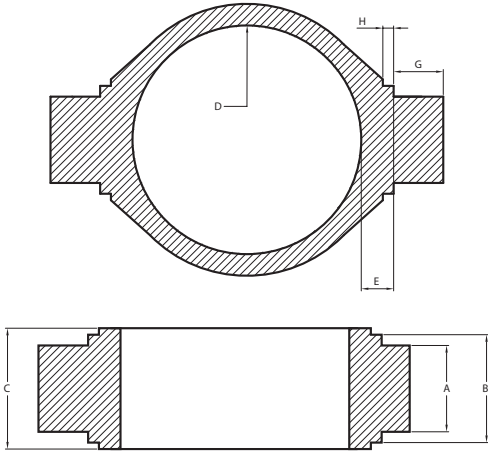

**Resim / Açıklama****Sayfa**

	Ünite İçin Emiş Filtreleri	37
	Ünite İçin Depo Kapakları	37
	Ünite İçin Seviye Göstergeleri	37
	Alüminyum Seviye Göstergeleri	38
	Polikarbon Seviye Göstergeleri - Poliamid	38
	Bakır Pullar ( Kalınlık 1.35mm )	38
	R'' O-Ringli Süper Pul	38
	Klipsli Çatal Bağlantılar	38
	Hidrolik Manuel El Pompaları	40
	Hidrolik Alüminyum Depolar	40
	Hidrolik Üç Yollu Vana GGG50 Döküm Gövde	40
	2 Yollu Hidrolik Küresel Vana Serisi	41
	3 Yollu L Tipi Hidrolik Küresel Vana Serisi	41

## Hamut Bağlantı

ÜRÜN KODU	A	B	C	D	E	H	G	BİRİM FİYAT
GDC-H 63x75	42	57	70	76	12.5	2.5	25	43.70 TL
GDC-H 70x85	42	57	70	86	12.5	2.5	25	43.70 TL
GDC-H 80x95	42	57	70	96	12.5	2.5	25	51.80 TL
GDC-H 80x100	42	57	70	101	12.5	2.5	25	51.80 TL
GDC-H 90x105	42	57	70	106	12.5	2.5	25	55.70 TL
GDC-H 90x110	42	57	70	111	12.5	2.5	25	55.70 TL
GDC-H 100x115	42	57	70	116	12.5	2.5	25	59.70 TL
GDC-H 100x120	42	57	70	121	12.5	2.5	25	59.70 TL
GDC-H 110x130	42	57	70	131	12.5	2.5	25	63.70 TL
GDC-H 115x130	42	57	70	131	12.5	2.5	25	63.70 TL
GDC-H 120x140	42	57	70	141	16.5	2.5	25	67.70 TL
GDC-H 125x145	42	57	70	146	16.5	2.5	25	71.50 TL
GDC-H 130x150	42	57	70	151	16.5	2.5	25	75.50 TL