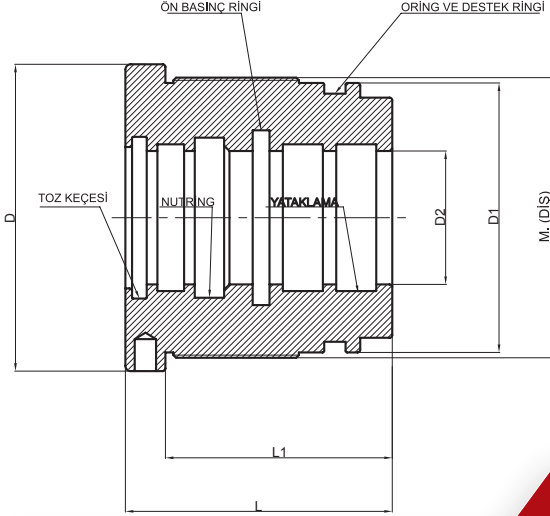

1040 / 1050 (Kalite) Çelik Boğaz (Kep)