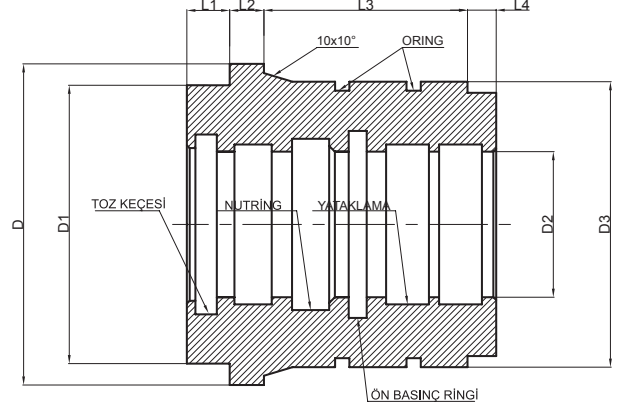

Araç Üstü Mobil Vinç Uzatma Kepleri (Dıştan Somunlu)