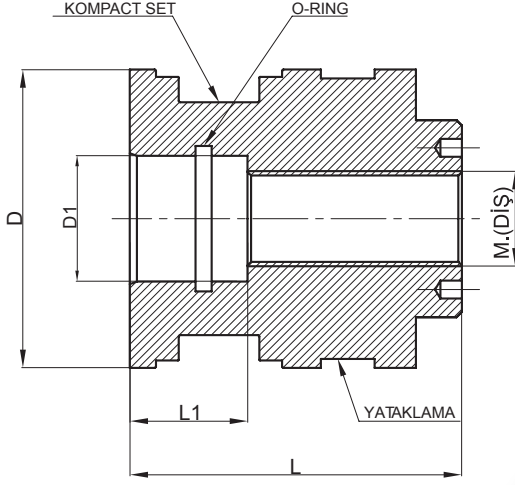

1040 / 1050 Çelik Piston Tek Yataklamalı Vidalı Tip

ÜRÜN KODU	KOMPACTSET	YATAKLAMA	ORING	D	D1	L	L1	Diş	BİRİM FİYATI	KEÇELİ BİRİM FİYAT
GDC-PV-Y50	50x38x20,5x4,20	45x50x15	20x3	50	25	65	30	22x1,5	12.80 TL	20.00 TL
GDC-PV-Y60	60x48x20,5x4,20	55x60x15	25x3	60	30	65	30	27x2	14.80 TL	23.00 TL
GDC-PV-Y63	63x51x20,5x4,20	58x63x9.5	25x3	63	30	65	30	27x2	15.80 TL	23.90 TL
GDC-PV-Y70	70x58x20,5x4,20	65x70x15	25x3	70	30	65	30	27x2	17.10 TL	25.90 TL
GDC-PV-Y80	80x66x22,4x5,20	75x80x15	30x3	80	35	70	30	30x2	22.30 TL	32.70 TL
GDC-PV-Y90	90x76x22,4x5,20	85x90x15	32x4	90	40	70	30	35x2	25.40 TL	36.90 TL
GDC-PV-Y100	100x86x22,4x5,20	95x100x15	37x4	100	45	70	30	40x2	29.90 TL	42.60 TL
GDC-PV-Y110	110x96x22,4x5,20	105x110x15	37x4	110	45	70	30	40x2	32.60 TL	46.20 TL
GDC-PV-Y115	115x101x22,4x5,20	110x115x15	37x4	115	45	70	30	40x2	36.50 TL	50.30 TL
GDC-PV-Y120	120x106x22,4x5,20	115x120x15	42x4	120	50	70	30	45x2	38.20 TL	53.00 TL
GDC-PV-Y125	125x103x26,5x5,10	120x125x15	52x4	125	60	70	30	50x2	49.70 TL	66.10 TL
GDC-PV-Y130	130x105x25,4x6,35	125x130x15	52x4	130	60	70	30	50x2	55.90 TL	72.80 TL
GDC-PV-Y140	140x123x26,5x7,20	135x140x15	52x4	140	60	80	30	55x2	62.10 TL	79.20 TL
GDC-PV-Y150	150x125x25,4x6,35/1	145x150x15	57x4	150	65	80	30	60x2	74.10 TL	95.30 TL
GDC-PV-Y160	160x143x26,5x7,20	155x160x15	57x4	160	65	80	30	60x2	78.90 TL	100.30 TL
GDC-PV-Y170	170x145x25,4x12,70	165x170x15	67x4	170	85	90	30	80x2	83.60 TL	83.60 TL
GDC-PV-Y180	180x163x26,5x7,20	175x180x15	67x4	180	85	80	30	80x2	102.80 TL	127.40 TL
GDC-PV-Y200	200x175x25,40x12,70/1	195x200x15	72x4	200	80	85	35	75x2	164.90 TL	205.80 TL
GDC-PV-Y220	220x190x35,40x6,35/1	215x220x15	82x4	220	100	90	50	95x2	203.10 TL	244.00 TL
GDC-PV-Y250	250x225x25,40x12,70	245x250x15	92x4	250	100	90	50	95x2	262.90 TL	302.00 TL