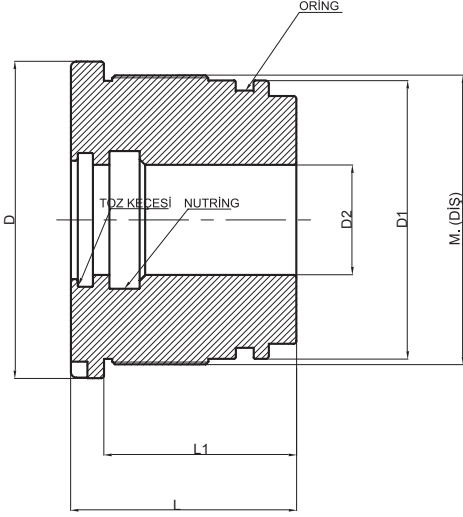

GG-25 / GG-26 Kalite Hidrolik Silindir Boğaz (Kep)

ÜRÜN KODU	NUTRİNG	TOZ KEÇESİ	ORİNG	D	D1	D2	L	L1	DİŞ	BİRİM FİYAT	KEÇELİ BİRİM FİYATI
GDC-B 63x36	36x46x8	36x44x5/7	57.15x3.53	75	64	36	52	42	69x1,5	15.90 TL	20.80 TL
GDC-B 63x40	40x50x10	40x48x5/7	57.15x3.53	75	64	40	52	42	69x1,5	14.70 TL	20.10 TL
GDC-B 63x45	45x55x10	45x55x5/7	57.15x3.53	75	64	45	52	42	69x1,5	14.70 TL	20.20 TL
GDC-B 63x50	YOK	50x60x5/7	57.15x3.53	75	64	50	52	42	69x1,5	14.70 TL	17.00 TL
GDC-B 65x30	30x40x8	30x38x5/7	59.92x3.53	80	66	30	63	52	70x1,5	19.50 TL	23.70 TL
GDC-B 65x35	35x45x8	35x43x5/7	59.92x3.53	80	66	35	63	52	70x1,5	19.50 TL	24.90 TL
GDC-B 65x40	40x50x10	40x48x5/7	59.92x3.53	80	66	40	63	52	70x1,5	17.80 TL	23.20 TL
GDC-B 65x45	45x55x10	45x55x5/7	59.92x3.53	80	66	45	63	52	70x1,5	17.80 TL	23.40 TL
GDC-B 70x25	25x35x6	25x33x5/7	65.10x3.53	85	71	25	63	52	75x2	24.70 TL	28.70 TL
GDC-B 70x30	30x40x8	30x38x5/7	65.10x3.53	85	71	30	63	52	75x2	22.50 TL	26.80 TL
GDC-B 70x35	35x45x8	35x43x5/7	65.10x3.53	85	71	35	63	52	75x2	22.50 TL	27.90 TL
GDC-B 70x40	40x50x10	40x48x5/7	65.10x3.53	85	71	40	63	52	75x2	20.80 TL	26.20 TL
GDC-B 70x45	45x55x10	45x55x5/7	65.10x3.53	85	71	45	63	52	75x2	20.80 TL	26.40 TL
GDC-B 70x50	50x60x10	50x60x5/7	65.10x3.53	85	71	50	63	52	75x2	20.80 TL	26.90 TL
GDC-B 70x55	55x65x10	55x65x5/7	65.10x3.53	85	71	55	63	52	75x2	20.80 TL	27.10 TL
GDC-B 75x30	30x40x8	30x38x5/7	69.85x3.53	90	76	30	63	52	80x2	25.00 TL	29.30 TL
GDC-B 75x35	35x45x8	35x43x5/7	69.85x3.53	90	76	35	63	52	80x2	25.00 TL	30.40 TL
GDC-B 75x40	40x50x10	40x48x5/7	69.85x3.53	90	76	40	63	52	80x2	23.00 TL	28.40 TL
GDC-B 75x45	45x55x10	45x55x5/7	69.85x3.53	90	76	45	63	52	80x2	23.00 TL	28.60 TL
GDC-B 75x50	50x60x10	50x60x5/7	69.85x3.53	90	76	50	63	52	80x2	21.70 TL	27.80 TL
GDC-B 75x55	55x65x10	55x65x5/7	69.85x3.53	90	76	55	63	52	80x2	21.70 TL	28.00 TL
GDC-B 80x30	30x40x8	30x38x5/7	74x4	95	81	30	63	52	85x2	28.25 TL	32.70 TL
GDC-B 80x35	35x45x8	35x43x5/7	74x4	95	81	35	63	52	85x2	28.25 TL	33.80 TL
GDC-B 80x40	40x50x10	40x48x5/7	74x4	95	81	40	63	52	85x2	24.80 TL	30.30 TL
GDC-B 80x45	45x55x10	45x55x5/7	74x4	95	81	45	63	52	85x2	24.80 TL	30.60 TL
GDC-B 80x50	50x60x10	50x60x5/7	74x4	95	81	50	63	52	85x2	24.80 TL	31.10 TL
GDC-B 80x55	55x65x10	55x65x5/7	74x4	95	81	55	63	52	85x2	24.80 TL	31.20 TL
GDC-B 80x56	56x66x10	56x66x5/7	74x4	95	81	56	63	52	85x2	24.80 TL	33.10 TL
GDC-B 80x60	60x70x10	60x70x5/7	74x4	95	81	60	63	52	85x2	24.80 TL	32.30 TL
GDC-B 85x35	35x45x8	35x43x5/7	79x4	100	86	35	63	52	90x2	28.80 TL	34.40 TL
GDC-B 85x40	40x50x10	40x48x5/7	79x4	100	86	40	63	52	90x2	28.80 TL	34.30 TL
GDC-B 85x45	45x55x10	45x55x5/7	79x4	100	86	45	63	52	90x2	28.80 TL	34.60 TL
GDC-B 85x50	50x60x10	50x60x5/7	79x4	100	86	50	63	52	90x2	26.50 TL	32.90 TL
GDC-B 85x55	55x65x10	55x65x5/7	79x4	100	86	55	63	52	90x2	26.50 TL	32.90 TL