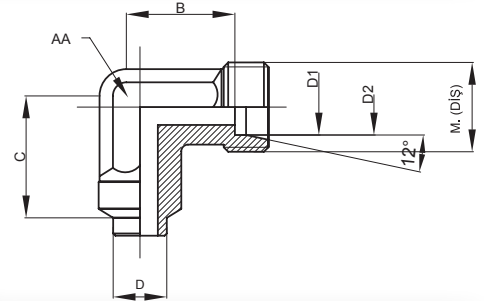

UNF Kaynaklık Nipeller

ÜRÜN KODU	DIŞ ÖLÇÜSÜ	L	ØD	BİRİM FİYATI
GDC-KN-071	1/2.-20	28.5	5.5	0.95 TL
GDC-KN-072	9/16-18	33	6.5	1.15 TL
GDC-KN-073	5/8.-18	35	7.5	1.20 TL
GDC-KN-074	3/4.-16	40	9	1.30 TL
GDC-KN-075	7/8.-14	40	11	2.00 TL
GDC-KN-076	1"1/16-12	50	15	2.55 TL
GDC-KN-077	1"5/16-12	55	20	3.00 TL